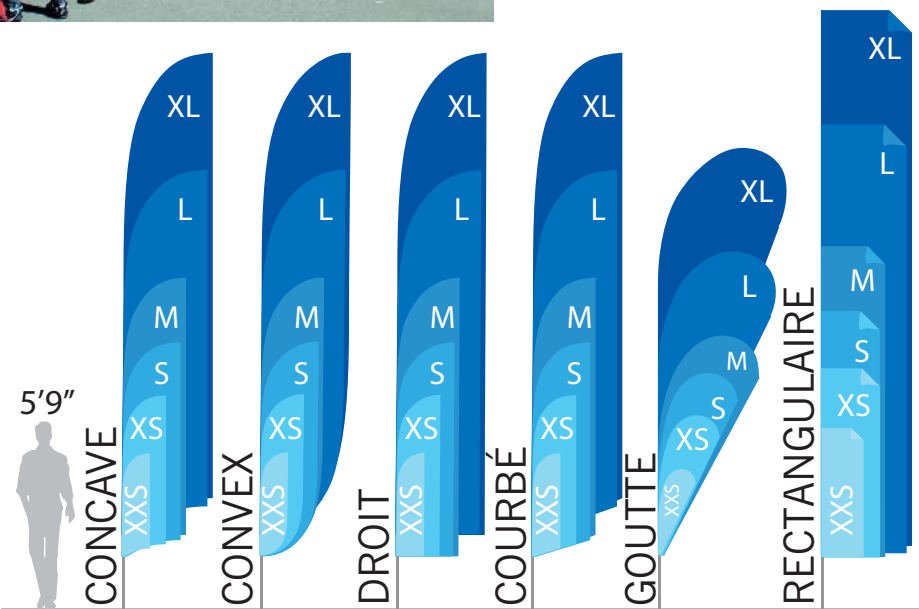

Drapeau plume - versatilité avec style

Le drapeau plume est un outil de marketing extrêmement versatile.

Toutes les formes fonctionnent avec le même mécanisme.

Les drapeaux peuvent être assemblés facilement et ainsi rapidement changés facilement pour une nouvelle campagne de publicité.

Soyez versatile avec le drapeau plume !

Note: Le kit de pôle et bungee ont changé de noir à argent-gris.

Drapeau plume XS & XXS

Ces nouveaux modèles réduits combinent tous les critères et avantages du système de Drapeau plume.

Ils sont une solution optimale pour l'affichage intérieur.

Les drapeaux plume XS et XXS sont un complément parfait pour toutes vos campagnes publicitaires.

- Impression Simple-inversée ou doublée
- Idéal pour l'affichage intérieur
- Bases disponibles

Drapeau plume - versatilité avec style

sport+media

publicité . impression . graphisme

nous affichons vos couleurs

Kit complet

Comprend:

- 1 kit de pôle
- 1 base croisée de luxe
- 1 sac de transport
- 1 drapeau 2'6" x 12'6"
- IMPRESSION INCLUS***